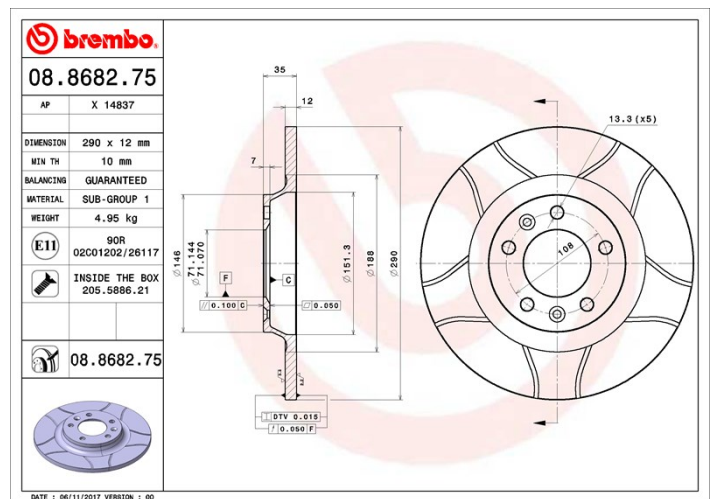

Tekniska data för bromsskivan

Axel Bak	Diameter 290 mm
Total höjd (A) 35 mm	Centreringsdiameter (B) 71 mm
Antal hål (C) 5	Tjocklek (TH) 12 mm
Min. tjocklek 10 mm	Åtdragningsmoment  90 Nm
Enhet per låda 2	EAN-kod 8020584029763

Märkeskoder

Brembo 08.8682.75	AP X 14837
-----------------------------	----------------------

Tekniska specifikationer

Bromsskiva med fästskruvar

Genom att skicka med fästskruven i bromsskivans förpackning, ger Brembo en extra hjälp för mekanikern om originalskraven skulle vara rostiga eller så slitna att dess återanvändning förhindras eller är svårartad.