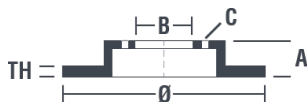

Tekniska data för bromsskivan

Axel Bak	Diameter 290 mm
Total höjd (A) 35 mm	Centreringsdiameter (B) 71 mm
Antal hål (C) 5	Tjocklek (TH) 12 mm
Min. tjocklek 10 mm	Åtdragningsmoment  90 Nm
Enhet per låda 2	EAN-kod 8020584029763

Märkeskoder

Brembo 08.8682.75	AP X 14837
-----------------------------	----------------------

Tekniska specifikationer

Bromsskiva med fästskruvar

Genom att skicka med fästskruven i bromsskivans förpackning, ger Brembo en extra hjälp för mekanikern om originalskraven skulle vara rostiga eller så slitna att dess återanvändning förhindras eller är svårartad.