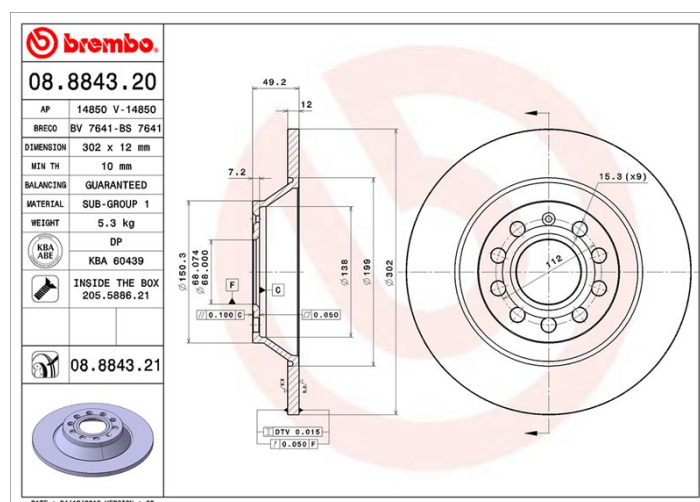

Märkeskoder

Brembo 08.8843.20	AP 14850	Breco BS 7641

Tekniska specifikationer

Bromsskiva med fästskruvar

Genom att skicka med fästskruven i bromsskivans förpackning, ger Brembo en extra hjälp för mekanikern om originalskruven skulle vara rostig eller så sliten att dess återanvändning förhindras eller är svårartad.

Kompatibla fordon

AUDI

Modell	Typ	kW	År
A6 (4F2, C6)	2.0 TDI	120	04/09 03/11
A6 (4F2, C6)	2.0 TDI	100	07/04 03/11
A6 (4F2, C6)	2.0 TDI	103	07/04 10/08
A6 (4F2, C6)	2.0 TDI	89	09/05 06/06
A6 (4F2, C6)	2.0 TDI	125	11/08 03/11
A6 (4F2, C6)	2.0 TFSI	125	06/05 03/11
A6 (4F2, C6)	2.4	130	05/04 10/08
A6 (4F2, C6)	2.4 quattro	130	01/05 10/08