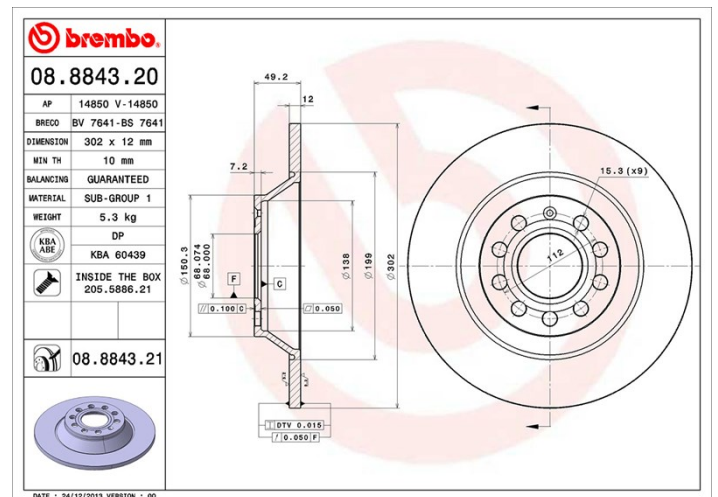

### Tekniska data för bromsskivan

<b>Axel</b> Bak	<b>Diameter</b> 302 mm
<b>Total höjd (A)</b> 49,2 mm	<b>Centreringsdiameter (B)</b> 68 mm
<b>Antal hål (C)</b> 5	<b>Tjocklek (TH)</b> 12 mm
<b>Min. tjocklek</b> 10 mm	<b>Åtdragningsmoment</b>  120 Nm
<b>Enhet per låda</b> 2	<b>EAN-kod</b> 8020584024966

### Tekniska specifikationer