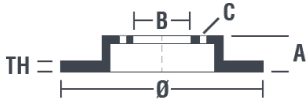

### Tekniska data för bromsskivan

<b>Axel</b> Bak	<b>Diameter</b> 302 mm
<b>Total höjd (A)</b> 49,2 mm	<b>Centreringsdiameter (B)</b> 68 mm
<b>Antal hål (C)</b> 5	<b>Tjocklek (TH)</b> 12 mm
<b>Min. tjocklek</b> 10 mm	<b>Åtdragningsmoment</b>  120 Nm
<b>Enhet per låda</b> 2	<b>EAN-kod</b> 8020584024966