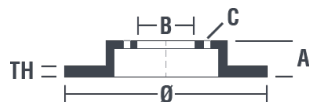

Tekniska data för bromsskivan

Axel Bak	Diameter 302 mm
Total höjd (A) 49,2 mm	Centreringsdiameter (B) 68 mm
Antal hål (C) 5	Tjocklek (TH) 12 mm
Min. tjocklek 10,5 mm	Åtdragningsmoment  120 Nm
Enhet per låda 2	EAN-kod 8020584212271

Märkeskoder

Brembo 08.8843.2X	AP 14850 X
-----------------------------	----------------------

Tekniska specifikationer

Bromsskiva med fästskruvar

Genom att skicka med fästskruven i bromsskivans förpackning, ger Brembo en extra hjälp för mekanikern om originalskraven skulle vara rostiga eller så slitna att dess återanvändning förhindras eller är svårartad.