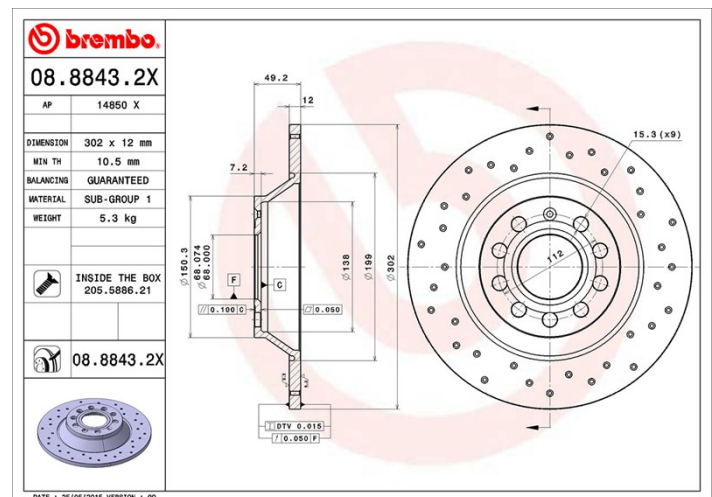

Tekniska data för bromsskivan

Axel Bak	Diameter 302 mm
Total höjd (A) 49,2 mm	Centreringsdiameter (B) 68 mm
Antal hål (C) 5	Tjocklek (TH) 12 mm
Min. tjocklek 10,5 mm	Åtdragningsmoment  120 Nm
Enhet per låda 2	EAN-kod 8020584212271

Märkeskoder

Brembo 08.8843.2X	AP 14850 X
-----------------------------	----------------------

Tekniska specifikationer

Bromsskiva med fästskruvar

Genom att skicka med fästskruven i bromsskivans förpackning, ger Brembo en extra hjälp för mekanikern om originalskraven skulle vara rostiga eller så slitna att dess återanvändning förhindras eller är svårartad.