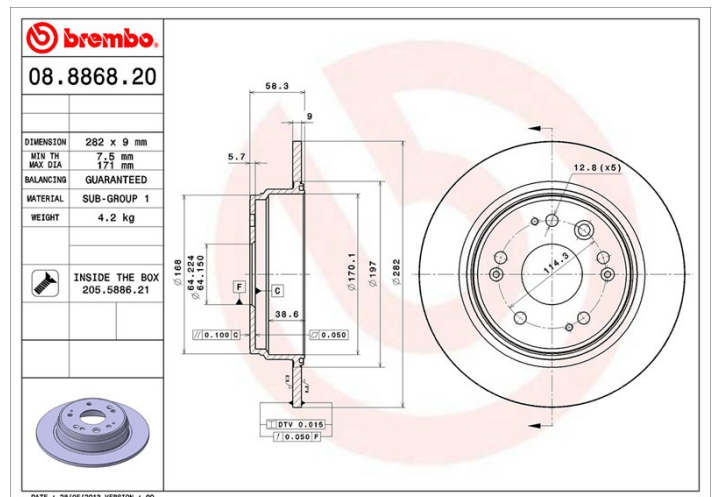

Tekniska data för bromsskivan

Axel Fram, Bak

Diameter
282 mm

Total höjd (A)
58,2 mm

Centreringsdiameter (B)
64 mm

Antal hål (C)
5

Tjocklek (TH)
9 mm

Min. tjocklek
7,5 mm

Åtdragningsmoment
108 Nm

Enhet per låda
2

EAN-kod
8020584886823

Märkeskoder

Brembo
08.8868.20

AP
15055

Breco
BS 6047

Tekniska specifikationer