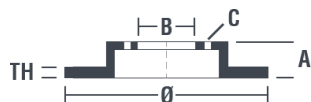

Tekniska data för bromsskivan

Axel Fram, Bak

Diameter
282 mm

Total höjd (A)
58,2 mm

Centreringsdiameter (B)
64 mm

Antal hål (C)
5

Tjocklek (TH)
9 mm

Min. tjocklek
7,5 mm

Åtdragningsmoment
108 Nm

Enhet per låda
2

EAN-kod
8020584886823