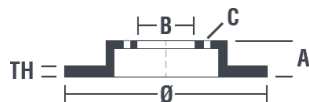

Enhet per låda
2