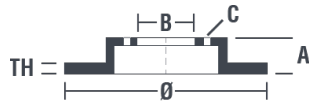

Tekniska data för bromsskivan

Axel Bak	Diameter 245 mm
Total höjd (A) 39,8 mm	Centreringsdiameter (B) 68 mm
Antal hål (C) 5	Tjocklek (TH) 10 mm
Min. tjocklek 8 mm	Åtdragningsmoment  120 Nm
Enhet per låda 2	EAN-kod 8020584913611

Enhet per låda
2

Märkeskoder

Brembo
08.9136.10

AP
14839

Breco
BS 7630

	
08.9136.10	
AP	14839 V-14839
BRECO	BV 7630-BS 7630
DIMENSION	245 x 10 mm
MIN TH	8 mm
BALANCING	GUARANTEED
MATERIAL	SUB-GROUP 1
WEIGHT	3.2 kg
	DP
	KBA 60439
	205.5696.21
	08.9136.11
	
DATE : 11/04/2016 VERSION : 01	