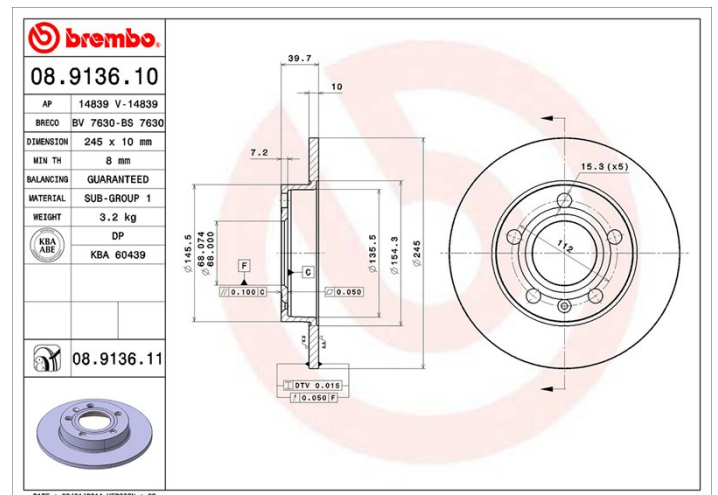

Tekniska data för bromsskivan

| | |
|----------------------------------|--|
| Axel Bak | Diameter 245 mm |
| Total höjd (A) 39,8 mm | Centreringsdiameter (B) 68 mm |
| Antal hål (C) 5 | Tjocklek (TH) 10 mm |
| Min. tjocklek 8 mm | Åtdragningsmoment  120 Nm |
| Enhet per låda 2 | EAN-kod 8020584015643 |

Märkeskoder

Brembo
08.9136.11

AP
14839 V

Breco
BV 7630

Tekniska specifikationer

Bromsskiva med fästskruvar

Genom att skicka med fästskruven i bromsskivans förpackning, ger Brembo en extra hjälp för mekanikern om originalskraven skulle vara rostiga eller så sliten att dess återanvändning förhindras eller är svårartad.