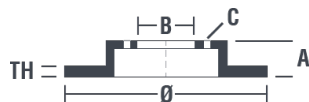

## Tekniska data för bromsskivan

<b>Axel</b> Bak	<b>Diameter</b> 245 mm
<b>Total höjd (A)</b> 39,8 mm	<b>Centreringsdiameter (B)</b> 68 mm
<b>Antal hål (C)</b> 5	<b>Tjocklek (TH)</b> 10 mm
<b>Min. tjocklek</b> 8,5 mm	<b>Åtdragningsmoment</b>  120 Nm
<b>Enhet per låda</b> 2	<b>EAN-kod</b> 8020584217399