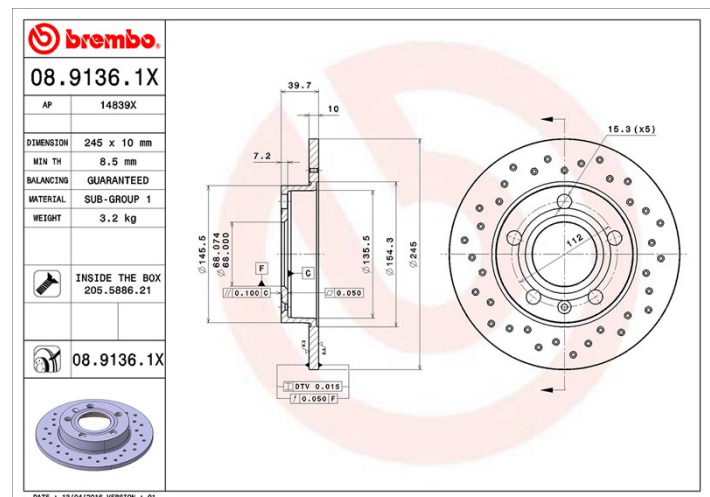

## Tekniska data för bromsskivan

<b>Axel</b> Bak	<b>Diameter</b> 245 mm
<b>Total höjd (A)</b> 39,8 mm	<b>Centreringsdiameter (B)</b> 68 mm
<b>Antal hål (C)</b> 5	<b>Tjocklek (TH)</b> 10 mm
<b>Min. tjocklek</b> 8,5 mm	<b>Åtdragningsmoment</b>  120 Nm
<b>Enhet per låda</b> 2	<b>EAN-kod</b> 8020584217399

## Tekniska specifikationer