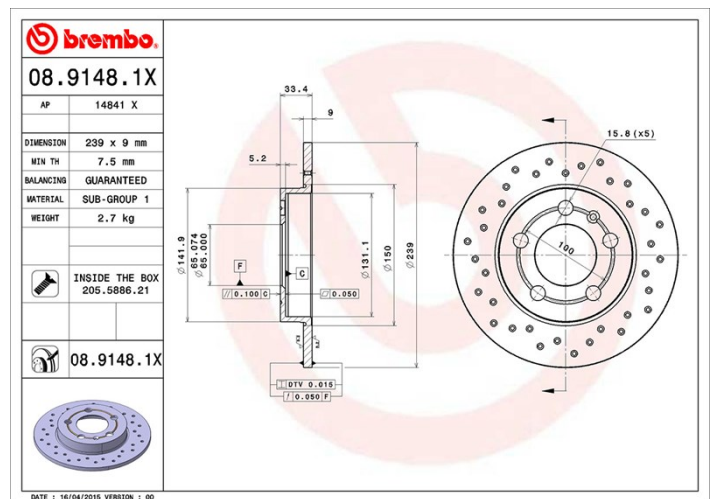

Tekniska data för bromsskivan

Axel Bak	Diameter 239 mm
Total höjd (A) 33,4 mm	Centreringsdiameter (B) 65 mm
Antal hål (C) 5	Tjocklek (TH) 9 mm
Min. tjocklek 7,5 mm	Åtdragningsmoment  120 Nm
Enhet per låda 2	EAN-kod 8020584215289

Märkeskoder

Brembo 08.9148.1X	AP 14841 X
-----------------------------	----------------------

Tekniska specifikationer

Bromsskiva med fästskruvar

Genom att skicka med fästskruven i bromsskivans förpackning, ger Brembo en extra hjälp för mekanikern om originalskraven skulle vara rostiga eller så slitna att dess återanvändning förhindras eller är svårartad.