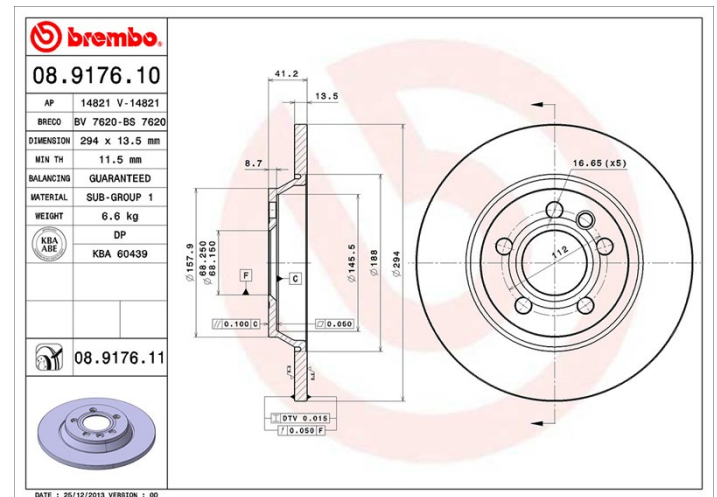

Tekniska data för bromsskivan

Axel Bak	Diameter 294 mm
Total höjd (A) 41,2 mm	Centreringsdiameter (B) 68,2 mm
Antal hål (C) 5	Tjocklek (TH) 13,5 mm
Min. tjocklek 11,5 mm	Åtdragningsmoment  170 Nm
Enhet per låda 2	EAN-kod 8020584917619

Märkeskoder

Brembo 08.9176.10	AP 14821	Breco BS 7620
-----------------------------	--------------------	-------------------------

Tekniska specifikationer

Kompatibla fordon

FORD			
Modell	Typ	kW	År
GALAXY (WGR)	1.9 TDI	110	05/05 05/06
GALAXY (WGR)	2.8 V6	150	04/00 05/06
SEAT			
Modell	Typ	kW	År
ALHAMBRA (7V8, 7V9)	1.8 T 20V	110	10/97 03/10
ALHAMBRA (7V8, 7V9)	1.9 TDI	66	04/96 03/10
ALHAMBRA (7V8, 7V9)	1.9 TDI	110	05/05 05/07
ALHAMBRA (7V8, 7V9)	1.9 TDI	85	06/00 03/10
ALHAMBRA (7V8, 7V9)	1.9 TDI	81	08/96 06/00