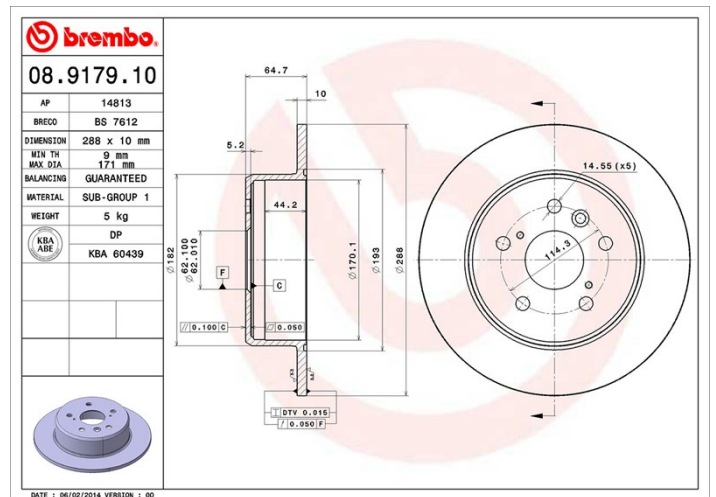

Tekniska data för bromsskivan

Axel Bak	Diameter 288 mm
Total höjd (A) 64,7 mm	Centreringsdiameter (B) 62 mm
Antal hål (C) 5	Tjocklek (TH) 10 mm
Min. tjocklek 9 mm	Åtdragningsmoment  103 Nm
Enhet per låda 2	EAN-kod 8020584917916

Märkeskoder

Brembo
08.9179.10

AP
14813

Breco
BS 7612

Tekniska specifikationer

Kompatibla fordon

TOYOTA

Modell	Typ	kW	År
CAMRY (_V1_)	3.0 (MCV10_)	135	09/93 07/96
CAMRY (_V1_)	3.0 (VCV10_)	136	06/91 09/95
CAMRY (_V1_)	3.0 (VCV10_)	138	06/91 08/96
CAMRY Estate (_V1_)	2.2 (SXV10_)	100	09/91 07/96
CAMRY Estate (_V1_)	3.0 (VCV10_)	138	09/91 07/96
CAMRY Saloon (_V3_)	2.4 (ACV30_, ACV36)	112	11/01 11/06
CAMRY Saloon (_V3_)	3.0 (MCV30_)	137	08/01 11/06