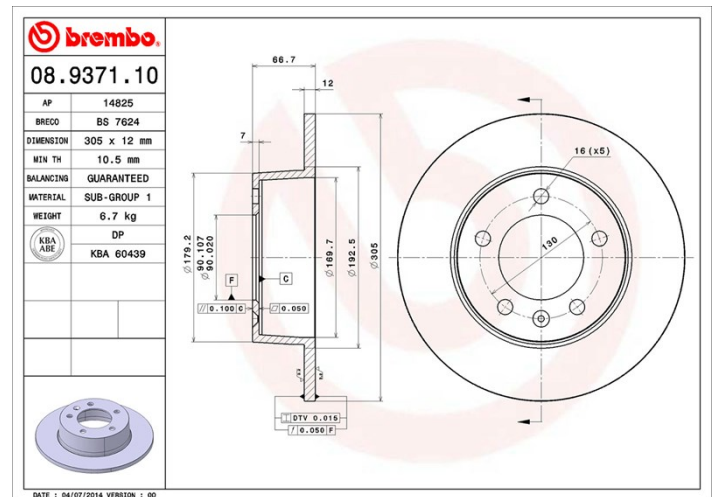

Märkeskoder

Brembo
08.9371.10

AP
14825

Breco
BS 7624

Tekniska specifikationer

Kompatibla fordon

NISSAN

Modell	Typ	kW	År
INTERSTAR Box (X70)	dCi 100	74	04/06 -
INTERSTAR Box (X70)	dCi 100	73	11/03 -
INTERSTAR Box (X70)	dCi 120	84	04/02 -
INTERSTAR Box (X70)	dCi 120	88	09/06 -
INTERSTAR Box (X70)	dCi 140	100	11/03 -
INTERSTAR Box (X70)	dCi 150	107	09/06 -
INTERSTAR Box (X70)	dCi 80	60	04/02 08/06
INTERSTAR Box (X70)	dCi 90	66	07/02 -
INTERSTAR Bus (X70)	dCi 100	74	04/06 -