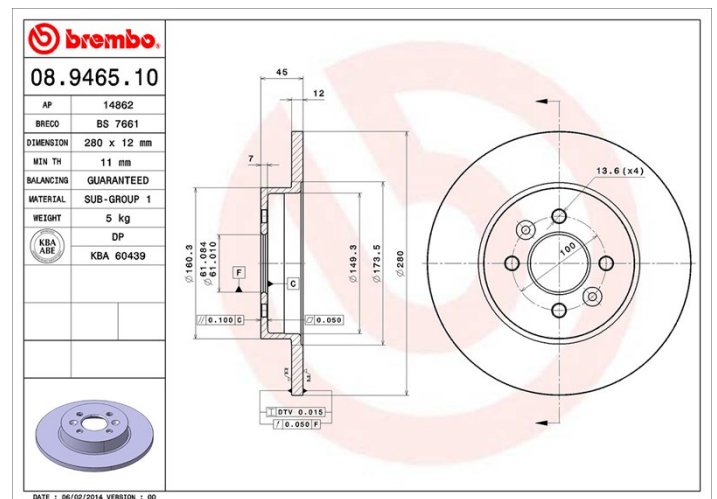

### Tekniska data för bromsskivan

<b>Axel Bak</b>	<b>Diameter</b> 280 mm
<b>Total höjd (A)</b> 45 mm	<b>Centreringsdiameter (B)</b> 61 mm
<b>Antal hål (C)</b> 4	<b>Tjocklek (TH)</b> 12 mm
<b>Min. tjocklek</b> 11 mm	<b>Åtdragningsmoment</b>  105 Nm
<b>Enhet per låda</b> 2	<b>EAN-kod</b> 8020584946510

### Tekniska specifikationer