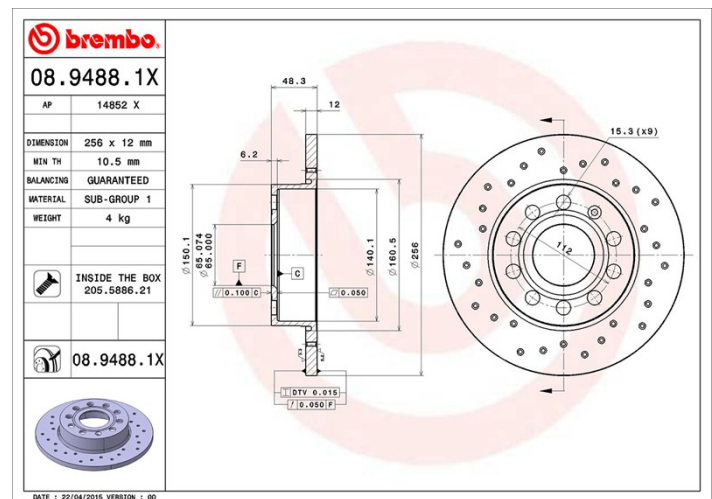

Tekniska data för bromsskivan

Axel Bak	Diameter 256 mm
Total höjd (A) 48,3 mm	Centreringsdiameter (B) 65 mm
Antal hål (C) 5	Tjocklek (TH) 12 mm
Min. tjocklek 10,5 mm	Åtdragningsmoment  120 Nm
Enhet per låda 2	EAN-kod 8020584212288

Märkeskoder

Brembo 08.9488.1X	AP 14852 X
-----------------------------	----------------------

Tekniska specifikationer

Bromsskiva med fästskruvar

Genom att skicka med fästskruven i bromsskivans förpackning, ger Brembo en extra hjälp för mekanikern om originalsruven skulle vara rostig eller så sliten att dess återanvändning förhindras eller är svårartad.