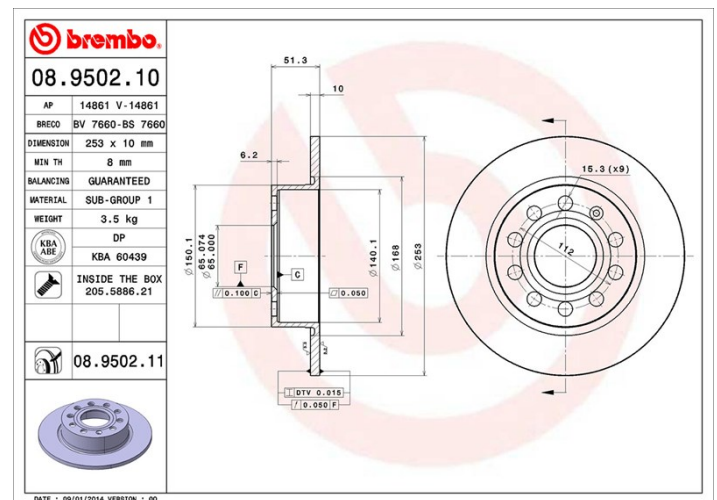

Tekniska data för bromsskivan

Axel Bak	Diameter 253 mm
Total höjd (A) 51,3 mm	Centreringsdiameter (B) 65 mm
Antal hål (C) 5	Tjocklek (TH) 10 mm
Min. tjocklek 8 mm	Atdragningsmoment 120 Nm
Enhet per låda 2	EAN-kod 8020584950210

Märkeskoder

Brembo 08.9502.10	AP 14861	Breco BS 7660
-----------------------------	--------------------	-------------------------

Tekniska specifikationer

Bromsskiva med fästskruvar

Genom att skicka med fästskruven i bromsskivans förpackning, ger Brembo en extra hjälp för mekanikern om originalsruven skulle vara rostig eller så sliten att dess återanvändning förhindras eller är svårartad.