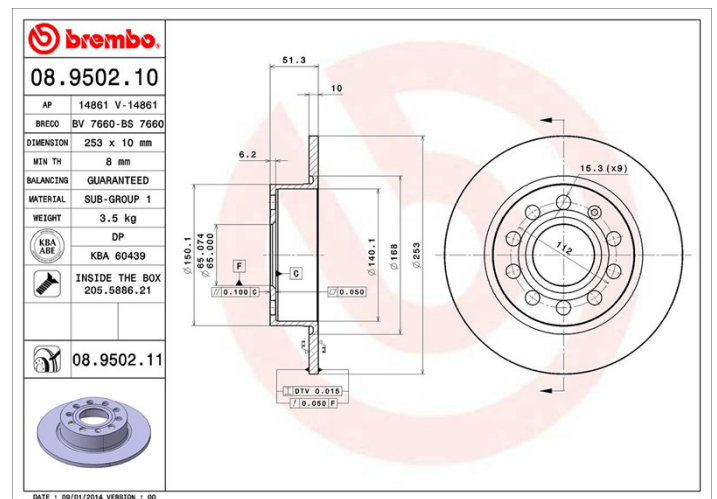

Tekniska data för bromsskivan

Axel Bak	Diameter 253 mm
Total höjd (A) 51,3 mm	Centreringsdiameter (B) 65 mm
Antal hål (C) 5	Tjocklek (TH) 10 mm
Min. tjocklek 8 mm	Åtdragningsmoment  120 Nm
Enhet per låda 2	EAN-kod 8020584024256

Märkeskoder

Brembo
08.9502.11

AP
14861 V

Breco
BV 7660

Tekniska specifikationer

Bromsskiva med fästskruvar

Genom att skicka med fästskruven i bromsskivans förpackning, ger Brembo en extra hjälp för mekanikern om originalskraven skulle vara rostiga eller så slitna att dess återanvändning förhindras eller är svårartad.