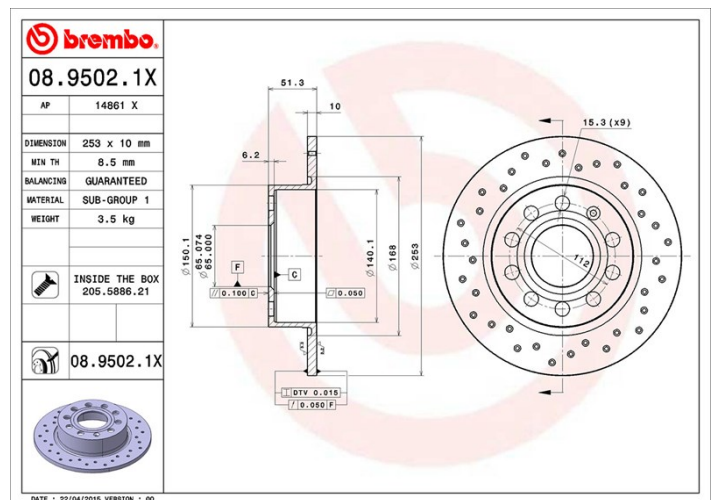

Tekniska data för bromsskivan

Axel Bak	Diameter 253 mm
Total höjd (A) 51,3 mm	Centreringsdiameter (B) 65 mm
Antal hål (C) 5	Tjocklek (TH) 10 mm
Min. tjocklek 8,5 mm	Åtdragningsmoment 120 Nm
Enhet per låda 2	EAN-kod 8020584212295

Märkeskoder

Brembo 08.9502.1X	AP 14861 X
-----------------------------	----------------------

Tekniska specifikationer

Bromsskiva med fästskruvar

Genom att skicka med fästskruven i bromsskivans förpackning, ger Brembo en extra hjälp för mekanikern om originalsruven skulle vara rostig eller så sliten att dess återanvändning förhindras eller är svårartad.