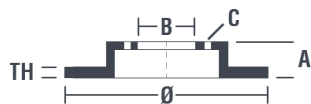

Tekniska data för bromsskivan

Axel Bak	Diameter 253 mm
Total höjd (A) 51,3 mm	Centreringsdiameter (B) 65 mm
Antal hål (C) 5	Tjocklek (TH) 10 mm
Min. tjocklek 8,5 mm	Åtdragningsmoment 120 Nm
Enhet per låda 2	EAN-kod 8020584212295