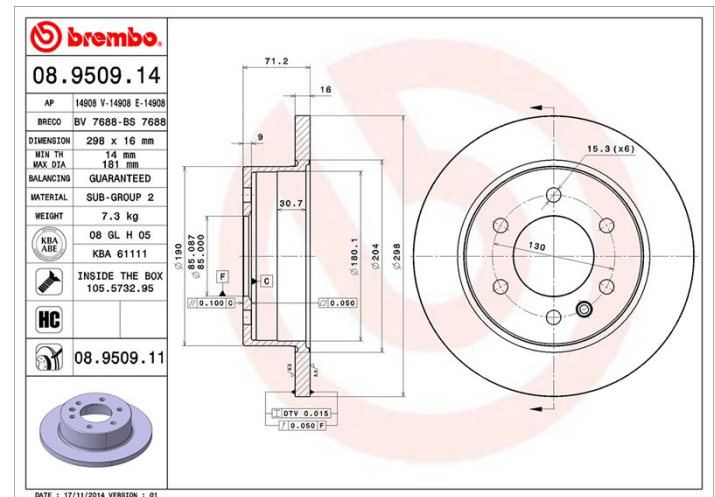

Tekniska data för bromsskivan

Axel Bak	Diameter 298 mm
Total höjd (A) 71 mm	Centreringsdiameter (B) 85 mm
Antal hål (C) 6	Tjocklek (TH) 16 mm
Min. tjocklek 14 mm	Åtdragningsmoment  175 Nm
Enhet per låda 2	EAN-kod 8020584210369

Märkeskoder

Brembo 08.9509.11	AP 14908 V	Breco BV 7688
-----------------------------	----------------------	-------------------------

Tekniska specifikationer

Bromsskiva High Carbon (HC)

Tack vare den höga andelen kol i den kemiska sammansättningen av gjutjärnet, ger HC-skivan en större dämpningskoefficient, som kan reducera vibrationerna och missljud under körningen.