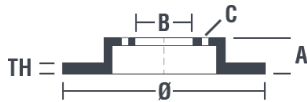

Tekniska data för bromsskivan

Axel Bak	Diameter 298 mm
Total höjd (A) 71 mm	Centreringsdiameter (B) 85 mm
Antal hål (C) 6	Tjocklek (TH) 16 mm
Min. tjocklek 14 mm	Åtdragningsmoment
Enhet per låda 2	EAN-kod 8020584950913

Märkeskoder

Brembo 08.9509.14	AP 14908 E	Breco BS 7688
-----------------------------	----------------------	-------------------------

Tekniska specifikationer

Bromsskiva High Carbon (HC)

Tack vare den höga andelen kol i den kemiska sammansättningen av gjutjärnet, ger HC-skivan en större dämpningskoefficient, som kan reducera vibrationerna och missljud under körningen.