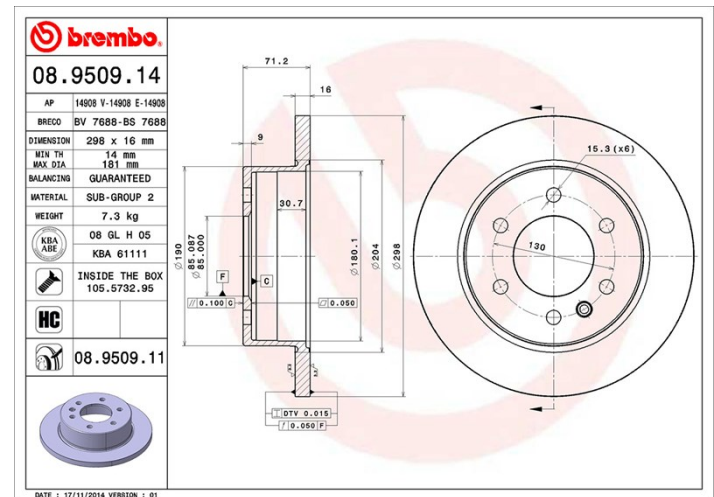

Tekniska data för bromsskivan

Axel Bak	Diameter 298 mm
Total höjd (A) 71 mm	Centreringsdiameter (B) 85 mm
Antal hål (C) 6	Tjocklek (TH) 16 mm
Min. tjocklek 14 mm	Åtdragningsmoment
Enhet per låda 2	EAN-kod 8020584950913

Märkeskoder

Brembo 08.9509.14	AP 14908 E	Breco BS 7688
-----------------------------	----------------------	-------------------------

Tekniska specifikationer

Bromsskiva High Carbon (HC)

Tack vare den höga andelen kol i den kemiska sammansättningen av gjutjärnet, ger HC-skivan en större dämpningskoefficient, som kan reducera vibrationerna och missljud under körningen.