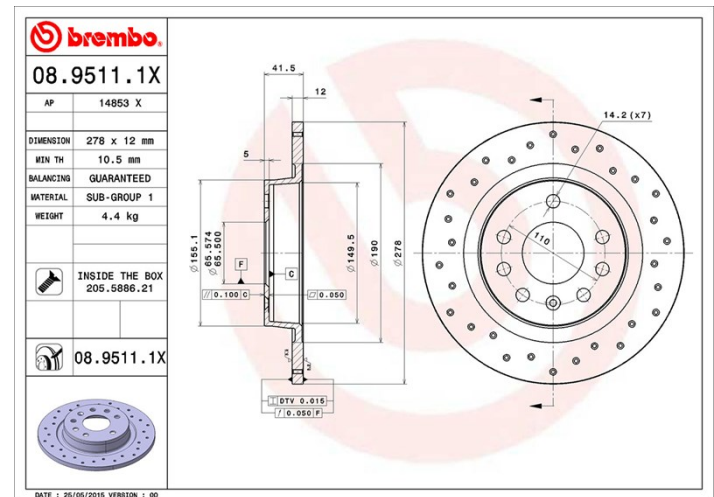

Tekniska data för bromsskivan

Axel Bak	Diameter 278 mm
Total höjd (A) 41,5 mm	Centreringsdiameter (B) 65 mm
Antal hål (C) 5	Tjocklek (TH) 12 mm
Min. tjocklek 10,5 mm	Åtdragningsmoment  110 Nm
Enhet per låda 2	EAN-kod 8020584215302

Märkeskoder

Brembo 08.9511.1X	AP 14853 X
-----------------------------	----------------------

Tekniska specifikationer

Bromsskiva med fästskruvar

Genom att skicka med fästskruven i bromsskivans förpackning, ger Brembo en extra hjälp för mekanikern om originalskraven skulle vara rostiga eller så slitna att dess återanvändning förhindras eller är svårartad.