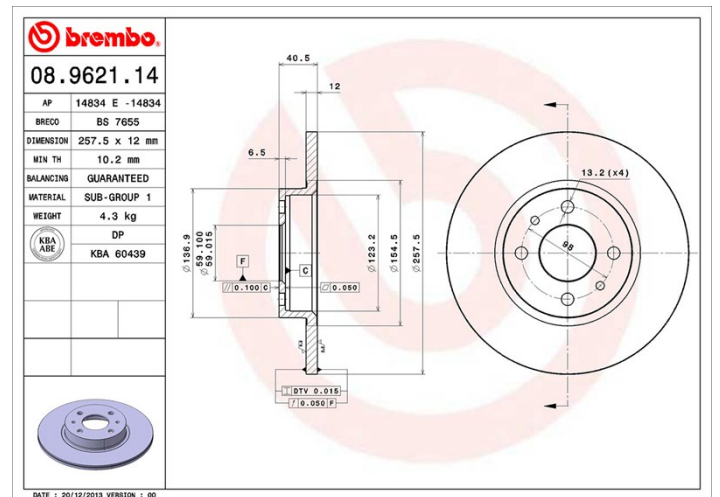

Tekniska data för bromsskivan

Axel Fram	Diameter 257 mm
Total höjd (A) 40,5 mm	Centreringsdiameter (B) 59 mm
Antal hål (C) 4	Tjocklek (TH) 12 mm
Min. tjocklek 10,2 mm	Åtdragningsmoment  98 Nm
Enhet per låda 2	EAN-kod 8020584962114

Märkeskoder

Brembo 08.9621.14	AP 14834 E	Breco BS 7655
-----------------------------	----------------------	-------------------------

Tekniska specifikationer

Kompatibla fordon

ALFA ROMEO

Modell	Typ	kW	År
145 (930_)	1.4 i.e. (930.A3)	66	07/94 12/96
145 (930_)	1.6 i.e. (930.A2)	76	10/94 12/96
145 (930_)	1.9 TD (930.A4)	66	10/94 02/99
146 (930_)	1.4 i.e. (930.B3)	66	12/94 12/96
146 (930_)	1.6 i.e. (930.B2)	76	12/94 12/96
146 (930_)	1.9 TD (930.B4A)	66	12/94 02/99
155 (167_)	1.9 TD (167.A3B, 167.A3)	66	04/93 12/97