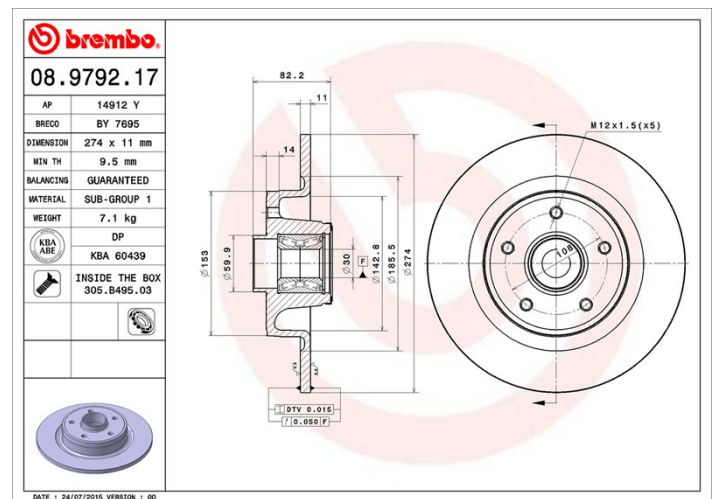

Märkeskoder

Brembo
08.9792.17

AP
14912 Y

Breco
BY 7695

Tekniska specifikationer

Integrerat lager

På bakaxeln på vissa bilmodeller använder man bromsskivor med integrerat hjulnav. För att göra bytet enklare, tillhandahåller Brembo en förmonterad sats, med lagret redan monterat i skivan.

Kompatibla fordon

RENAULT

Modell	Typ	kW	År
GRAND SCÉNIC II (JM0/1_)	2.0 dCi (JM1K)	110	09/05 -
LAGUNA II (BG0/1_)	1.6	76	03/01 05/05
LAGUNA II (BG0/1_)	1.6 16V (BG0A, BG0L)	79	03/01 05/05
LAGUNA II (BG0/1_)	1.6 16V (BG1G, BG1H)	82	02/05 08/07
LAGUNA II (BG0/1_)	1.6 LPG	79	03/01 05/05
LAGUNA II (BG0/1_)	1.8 16V (BG04, BG0B, BG0C, BG0V)	86	03/01 05/05
LAGUNA II (BG0/1_)	1.8 16V (BG06, BG0J, BG0M)	85	03/01 12/07