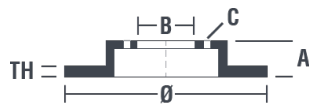

Tekniska data för bromsskivan

Axel Bak	Diameter 255 mm
Total höjd (A) 39,7 mm	Centreringsdiameter (B) 68 mm
Antal hål (C) 5	Tjocklek (TH) 12 mm
Min. tjocklek 10 mm	Åtdragningsmoment  120 Nm
Enhet per låda 2	EAN-kod 8020584991824

Enhet per låda
2

Märkeskoder

Brembo
08.9918.20

AP
14929

Breco
BS 7719

	
08.9918.20	
AP	14929 V-14929
BRECO	BV 7719-BS 7719
DIMENSION	255 x 12 mm
MIN TH	10 mm
BALANCING	GUARANTEED
MATERIAL	SUB-GROUP 1
WEIGHT	3.8 kg
	DP
	KBA 60439
	INSIDE THE BOX 205.5686.21
	08.9918.21
	
DATE : 26/12/2013 VERSION : 00	