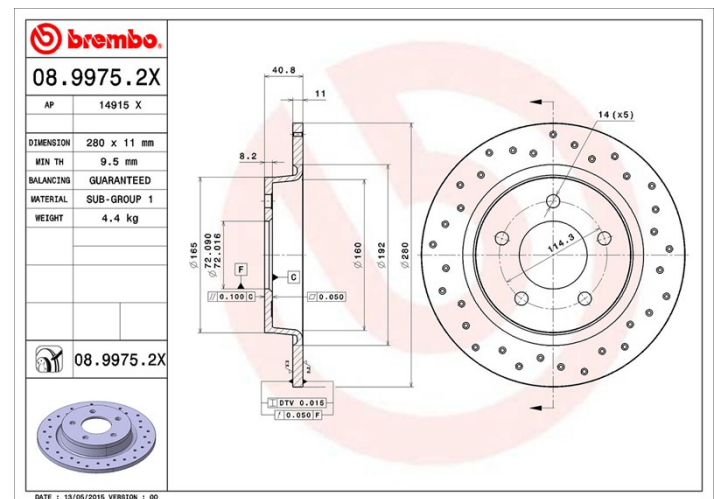

Tekniska data för bromsskivan

Axel Bak	Diameter 280 mm
Total höjd (A) 40,8 mm	Centreringsdiameter (B) 72 mm
Antal hål (C) 5	Tjocklek (TH) 11 mm
Min. tjocklek 9,5 mm	Åtdragningsmoment  103 Nm
Enhet per låda 2	EAN-kod 8020584217771

Enhet per låda
2

Märkeskoder

Brembo
08.9975.2X

AP
14915 X

Tekniska specifikationer

UV-skiva

UV-beläggningstekniken som har utvecklats i samarbete med bitillverkare, garanterar en överlägsen beständighet mot korrosion och ett komplett skydd av bromsskivan.