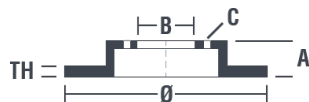

Enhet per låda
2

Märkeskoder

Brembo
08.9975.2X

AP
14915 X