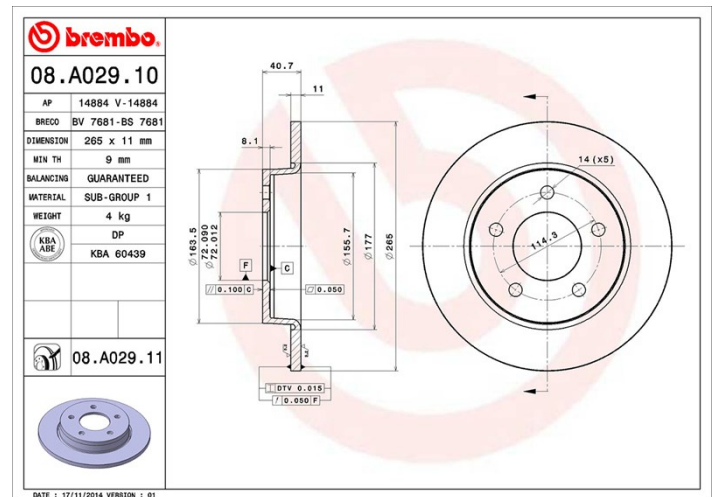

Tekniska data för bromsskivan

Axel Bak	Diameter 265 mm
Total höjd (A) 40,7 mm	Centreringsdiameter (B) 72 mm
Antal hål (C) 5	Tjocklek (TH) 11 mm
Min. tjocklek 9 mm	Åtdragningsmoment  103 Nm
Enhet per låda 2	EAN-kod 8020584014820

Märkeskoder

Brembo
08.A029.10

AP
14884

Breco
BS 7681

Tekniska specifikationer

Kompatibla fordon

MAZDA				
Modell	Typ	kW	År	
3 (BK)	1.4	62	10/03 06/09	
3 (BK)	1.6	79	01/07 12/09	
3 (BK)	1.6	77	10/03 06/09	
3 (BK)	1.6 DI Turbo	80	06/04 06/09	
3 (BK)	1.6 MZ-CD	66	06/06 12/09	
3 (BL)	1.6 MZR	79	01/10 12/13	
3 (BL)	1.6 MZR	77	12/08 09/14	
3 (BL)	1.6 MZR CD	85	09/10 05/13	
3 (BL)	1.6 MZR CD	80	12/08 05/13	