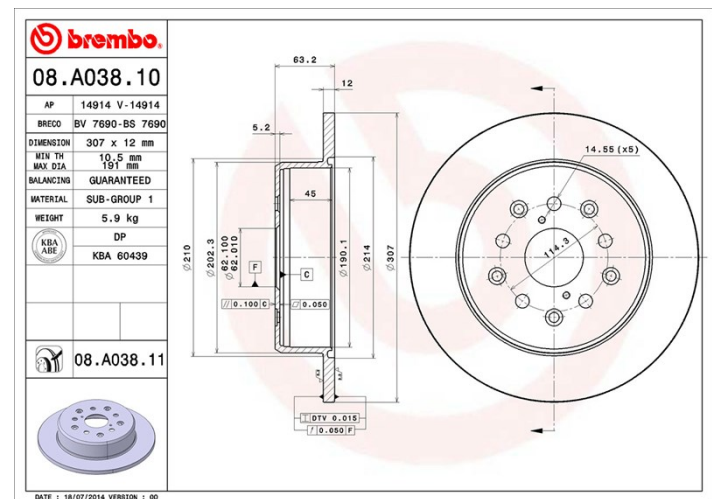

Tekniska data för bromsskivan

Axel Bak

Diameter
307 mm

Total höjd (A)
63,2 mm

Centreringsdiameter (B)
62 mm

Antal hål (C)
5

Tjocklek (TH)
12 mm

Min. tjocklek
10,5 mm

Åtdragningsmoment 
103 Nm

Enhet per låda
2

EAN-kod
8020584015254

Märkeskoder

Brembo
08.A038.10

AP
14914

Breco
BS 7690

Tekniska specifikationer