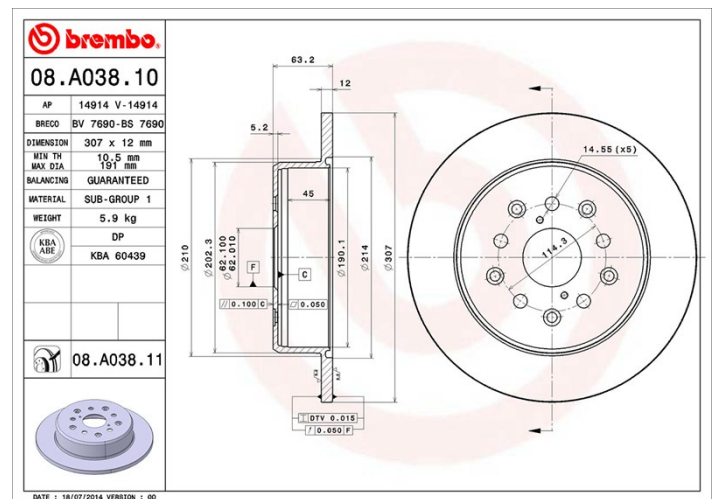

Tekniska data för bromsskivan

Axel Bak	Diameter 307 mm
Total höjd (A) 63,2 mm	Centreringsdiameter (B) 62 mm
Antal hål (C) 5	Tjocklek (TH) 12 mm
Min. tjocklek 10,5 mm	Åtdragningsmoment  103 Nm
Enhet per låda 2	EAN-kod 8020584034538

Märkeskoder

Brembo
08.A038.11

AP
14914 V

Breco
BV 7690

Tekniska specifikationer

UV-skiva

UV-beläggningstekniken som har utvecklats i samarbete med bitillverkare, garanterar en överlägsen beständighet mot korrosion och ett komplett skydd av bromsskivan.

IS SportCross (_E1_)	300 (JCE10_)	157	10/01 10/05
SC Convertible (UZZ40_)	430 (UZZ40_)	215	01/01 07/10
SC Convertible (UZZ40_)	430 (UZZ40_)	210	05/01 07/10
SC Convertible (UZZ40_)	430 (UZZ40_)	244	05/01 07/10