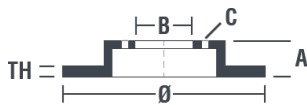

Tekniska data för bromsskivan

Axel Bak	Diameter 307 mm
Total höjd (A) 63,2 mm	Centreringsdiameter (B) 62 mm
Antal hål (C) 5	Tjocklek (TH) 12 mm
Min. tjocklek 10,5 mm	Åtdragningsmoment  103 Nm
Enhet per låda 2	EAN-kod 8020584034538