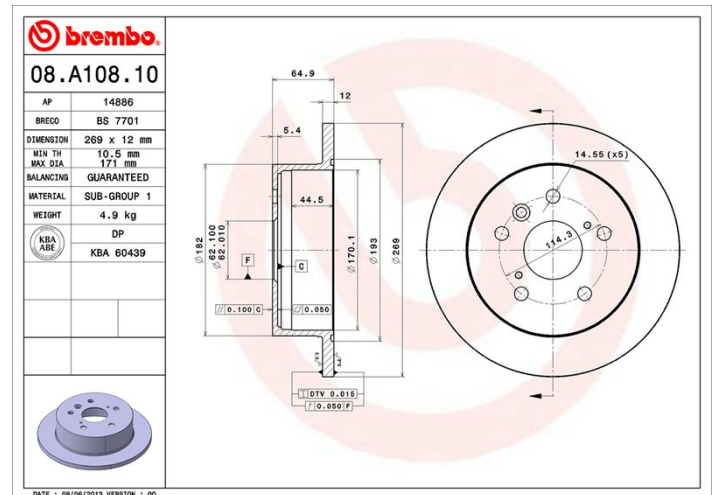

Märkeskoder

Brembo
08.A108.10

AP
14886

Breco
BS 7701

Tekniska specifikationer

Kompatibla fordon

TOYOTA

Modell	Typ	kW	År
CAMRY Saloon (_V3_)	2.4 (ACV30_, ACV36)	112	11/01 11/06
CAMRY Saloon (_V3_)	3.0 (MCV30_)	137	08/01 11/06
CAMRY Saloon (_V3_)	3.0 (MCV30_, MCV36)	141	09/02 11/06

OE-nummer

Kompatibla OE-nummer

TOYOTA 4243133100