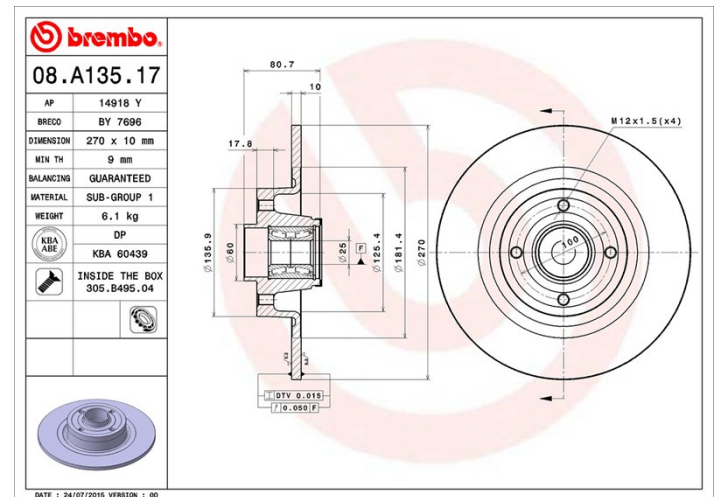

Tekniska data för bromsskivan

Axel Bak	Diameter 270 mm
Total höjd (A) 80,2 mm	Centreringsdiameter (B) 25 mm
Antal hål (C) 4	Tjocklek (TH) 10 mm
Min. tjocklek 9 mm	Åtdragningsmoment 110 Nm
Enhet per låda 1	EAN-kod 8020584015438

Märkeskoder

Brembo
08.A135.17

AP
14918 Y

Breco
BY 7696

Tekniska specifikationer

Integrerat lager

På bakaxeln på vissa bilmodeller använder man bromsskivor med integrerat hjulnav. För att göra bytet enklare, tillhandahåller Brembo en förmonterad sats, med lagret redan monterat i skivan.

Kompatibla fordon

FENGXING

Modell	Typ	kW	År
JOYEAR MPV	1.8	105	05/11 12/14
JOYEAR X5 Closed Off-Road Vehicle	1.6	90	08/13 -
JOYEAR X5 Closed Off-Road Vehicle	1.8	118	08/13 -
JOYEAR X5 Closed Off-Road Vehicle	2.0	108	12/16 -

RENAULT

Modell	Typ	kW	År
GRAND SCÉNIC II (JM0/1_)	1.6	77	06/06 -