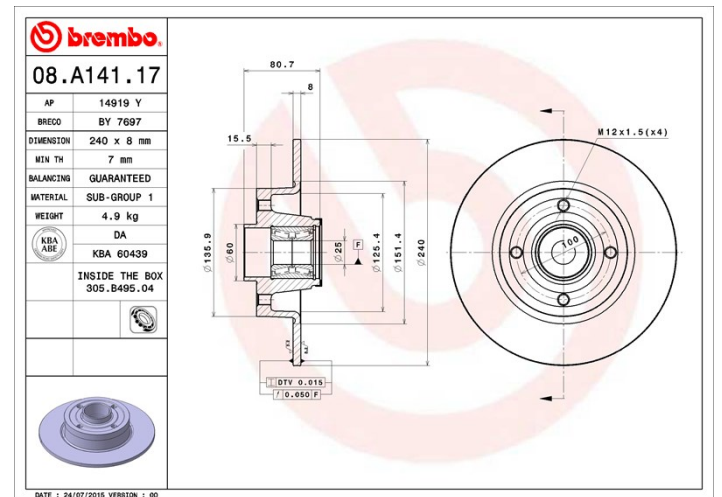

Märkeskoder

Brembo
08.A141.17

AP
14919 Y

Breco
BY 7697

Tekniska specifikationer

Integrerat lager

På bakaxeln på vissa bilmodeller använder man bromsskivor med integrerat hjulnav. För att göra bytet enklare, tillhandahåller Brembo en förmonterad sats, med lagret redan monterat i skivan.

Kompatibla fordon

RENAULT

Modell	Typ	kW	År
CLIO Grandtour (KR0/1_)	1.2 16V	76	03/10 -
CLIO Grandtour (KR0/1_)	1.2 16V (KR02, KR0J)	55	02/08 -
CLIO Grandtour (KR0/1_)	1.2 16V (KR0E)	58	02/08 -
CLIO Grandtour (KR0/1_)	1.2 16V (KR0P)	74	02/08 -
CLIO Grandtour (KR0/1_)	1.2 16V Hi-Flex (KR0S)	55	07/08 -
CLIO Grandtour (KR0/1_)	1.4 16V	72	02/10 -
CLIO Grandtour (KR0/1_)	1.5 dCi	48	02/10 -