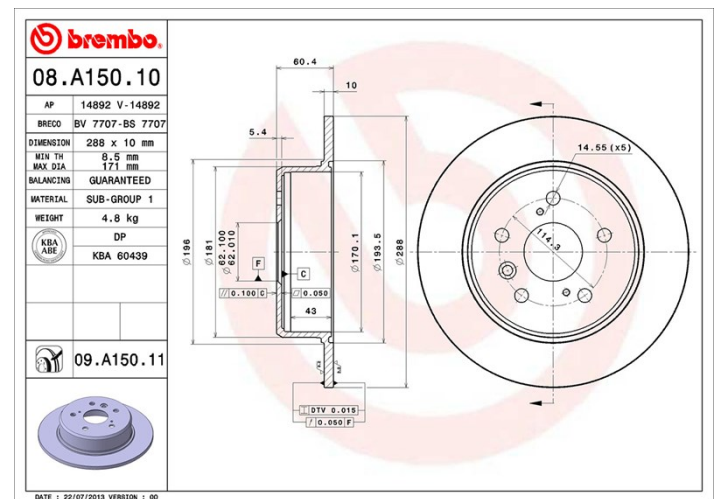

Tekniska data för bromsskivan

Axel Bak

Diameter
288 mm

Total höjd (A)
60,4 mm

Centreringsdiameter (B)
62 mm

Antal hål (C)
5

Tjocklek (TH)
10 mm

Min. tjocklek
8,5 mm

Åtdragningsmoment 
103 Nm

Enhet per låda
2

EAN-kod
8020584018484

Märkeskoder

Brembo
08.A150.10

AP
14892

Breco
BS 7707

Tekniska specifikationer