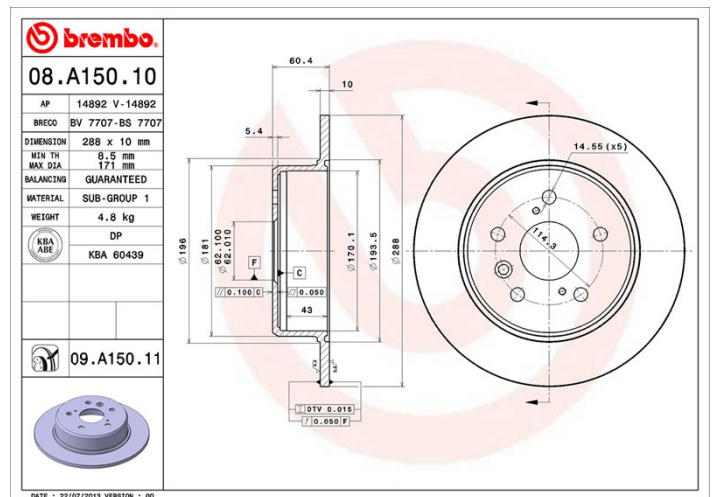

Tekniska data för bromsskivan

Axel Bak	Diameter 288 mm
Total höjd (A) 60,4 mm	Centreringsdiameter (B) 62 mm
Antal hål (C) 5	Tjocklek (TH) 10 mm
Min. tjocklek 8,5 mm	Åtdragningsmoment  103 Nm
Enhet per låda 2	EAN-kod 8020584033920

Märkeskoder

Brembo
08.A150.11

AP
14892 V

Breco
BV 7707

Tekniska specifikationer

UV-skiva

UV-beläggningstekniken som har utvecklats i samarbete med biltillverkare, garanterar en överlägsen beständighet mot korrosion och ett **komplett skydd** av bromsskivan.