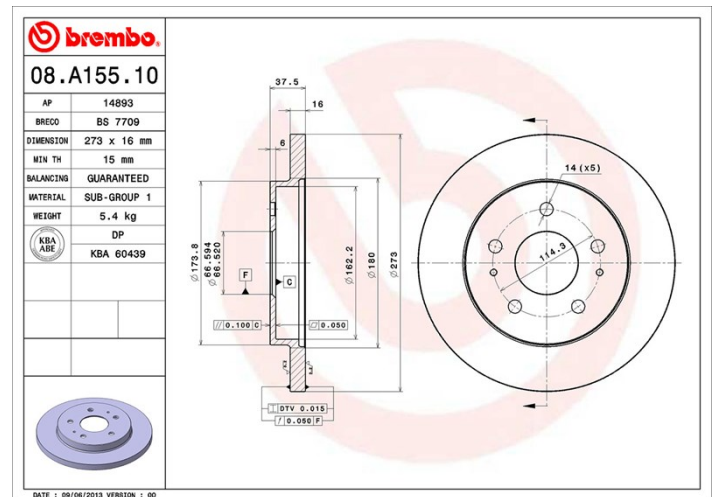

Tekniska data för bromsskivan

Axel Fram	Diameter 273 mm
Total höjd (A) 37,5 mm	Centreringsdiameter (B) 66,5 mm
Antal hål (C) 5	Tjocklek (TH) 16 mm
Min. tjocklek 15 mm	Åtdragningsmoment  103 Nm
Enhet per låda 2	EAN-kod 8020584016664

Märkeskoder

Brembo
08.A155.10

AP
14893

Breco
BS 7709

Tekniska specifikationer

Kompatibla fordon

DAIHATSU				
Modell	Typ	kW	År	
TERIOS (J1_)	1.3	63	09/01 10/05	
TERIOS (J1_)	1.3 4WD (J100)	61	10/97 10/00	
TERIOS (J1_)	1.3 4WD (J102)	63	10/00 10/05	
TERIOS (J1_)	1.3 VVT-i Turbo 4WD	103	10/02 10/05	
TERIOS (J2_)	1.3 VVT-i	63	11/05 -	
TERIOS (J2_)	1.3 VVT-i 4x4	63	11/05 -	
TERIOS (J2_)	1.5 4x4	77	05/06 -	
TERIOS (J2_)	1.5 VVT-i	80	12/06 -	
TERIOS (J2_)	1.5 VVT-i 4x4	75	09/10 -	