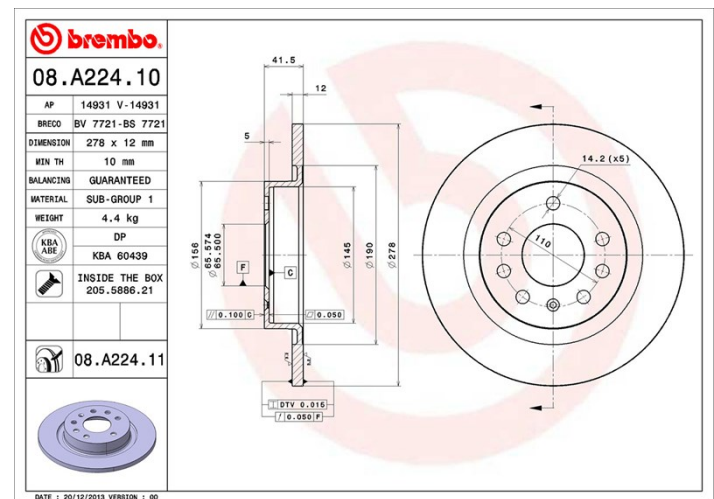

## Tekniska data för bromsskivan

<b>Axel</b> Bak	<b>Diameter</b> 278 mm
<b>Total höjd</b> (A) 41,5 mm	<b>Centreringsdiameter</b> (B) 65,5 mm
<b>Antal hål</b> (C) 5	<b>Tjocklek</b> (TH) 12 mm
<b>Min. tjocklek</b> 10 mm	<b>Åtdragningsmoment</b>  120 Nm
<b>Enhet per låda</b> 2	<b>EAN-kod</b> 8020584016879

## Tekniska specifikationer