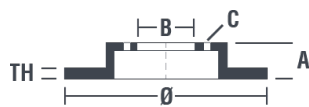

## Tekniska data för bromsskivan

<b>Axel</b> Bak	<b>Diameter</b> 278 mm
<b>Total höjd</b> (A) 41,5 mm	<b>Centreringsdiameter</b> (B) 65,5 mm
<b>Antal hål</b> (C) 5	<b>Tjocklek</b> (TH) 12 mm
<b>Min. tjocklek</b> 10 mm	<b>Åtdragningsmoment</b>  120 Nm
<b>Enhet per låda</b> 2	<b>EAN-kod</b> 8020584016879