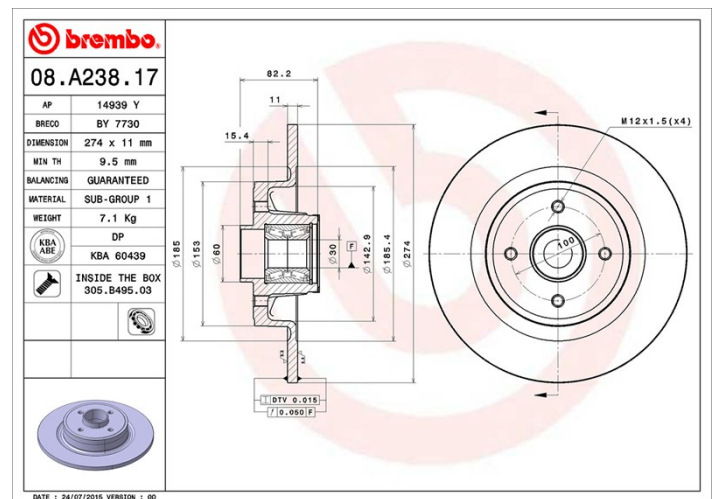

Tekniska data för bromsskivan

Axel Bak	Diameter 274 mm
Total höjd (A) 82,2 mm	Centreringsdiameter (B) 30 mm
Antal hål (C) 4	Tjocklek (TH) 11 mm
Min. tjocklek 9,5 mm	Åtdragningsmoment  110 Nm
Enhet per låda 1	EAN-kod 8020584016701

Märkeskoder

Brembo
08.A238.17

AP
14939 Y

Breco
BY 7730

Tekniska specifikationer

Integrerat lager

På bakaxeln på vissa bilmodeller använder man bromsskivor med integrerat hjulnav. För att göra bytet enklare, tillhandahåller Brembo en förmonterad sats, med lagret redan monterat i skivan.