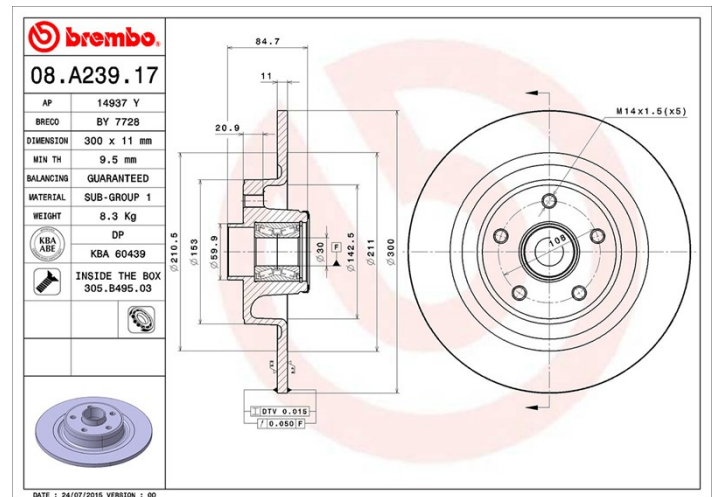

Tekniska data för bromsskivan

Axel Bak	Diameter 300 mm
Total höjd (A) 84,7 mm	Centreringsdiameter (B) 30 mm
Antal hål (C) 5	Tjocklek (TH) 11 mm
Min. tjocklek 9,5 mm	Åtdragningsmoment  130 Nm
Enhet per låda 1	EAN-kod 8020584016589

Märkeskoder

Brembo
08.A239.17

AP
14937 Y

Breco
BY 7728

Tekniska specifikationer

Integrerat lager

På bakaxeln på vissa bilmodeller använder man bromsskivor med integrerat hjulnav. För att göra bytet enklare, tillhandahåller Brembo en förmonterad sats, med lagret redan monterat i skivan.