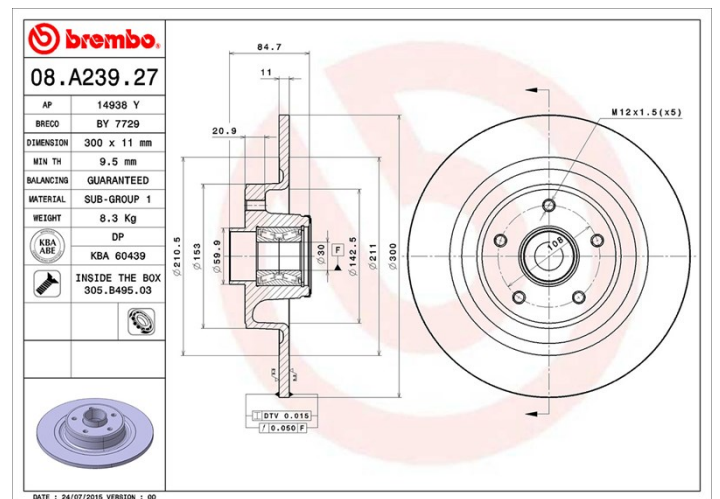

Tekniska data för bromsskivan

Axel Bak	Diameter 300 mm
Total höjd (A) 84,7 mm	Centreringsdiameter (B) 30 mm
Antal hål (C) 5	Tjocklek (TH) 11 mm
Min. tjocklek 9,5 mm	Åtdragningsmoment  Nm
Enhet per låda 1	EAN-kod 8020584016626

Märkeskoder

Brembo
08.A239.27

AP
14938 Y

Breco
BY 7729

Tekniska specifikationer

Integrerat lager

På bakaxeln på vissa bilmodeller använder man bromsskivor med integrerat hjulnav. För att göra bytet enklare, tillhandahåller Brembo en förmonterad sats, med lagret redan monterat i skivan.