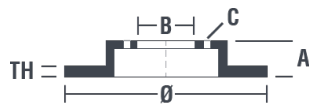

Tekniska data för bromsskivan

Axel Bak	Diameter 300 mm
Total höjd (A) 84,7 mm	Centreringsdiameter (B) 30 mm
Antal hål (C) 5	Tjocklek (TH) 11 mm
Min. tjocklek 9,5 mm	Åtdragningsmoment  Nm
Enhet per låda 1	EAN-kod 8020584234488

Enhet per låda
1

Märkeskoder

Brembo
08.A239.37

AP
15171 Y

Breco
BY 6163

Tekniska specifikationer

Integrerat lager

På bakaxeln på vissa bilmodeller använder man bromsskivor med integrerat hjulnav. För att göra bytet enklare, tillhandahåller Brembo en förmonterad sats, med lagret redan monterat i skivan.