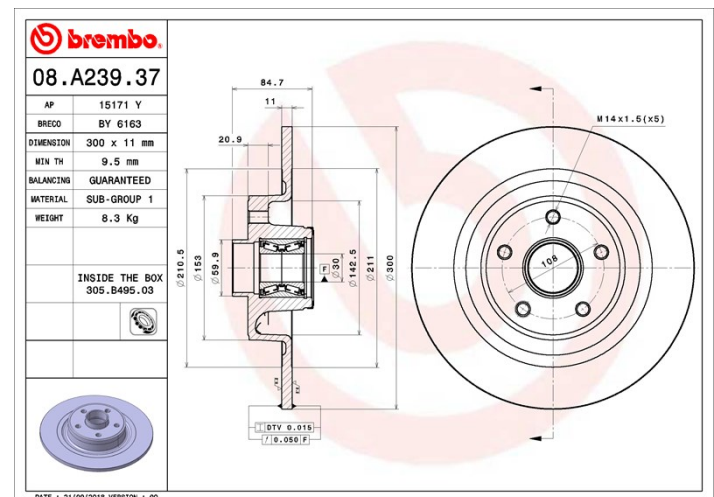

Tekniska data för bromsskivan

Axel Bak	Diameter 300 mm
Total höjd (A) 84,7 mm	Centreringsdiameter (B) 30 mm
Antal hål (C) 5	Tjocklek (TH) 11 mm
Min. tjocklek 9,5 mm	Åtdragningsmoment  Nm
Enhet per låda 1	EAN-kod 8020584234488

Enhet per låda
1

Märkeskoder

Brembo
08.A239.37

AP
15171 Y

Breco
BY 6163

Tekniska specifikationer

Integrerat lager

På bakaxeln på vissa bilmodeller använder man bromsskivor med integrerat hjulnav. För att göra bytet enklare, tillhandahåller Brembo en förmonterad sats, med lagret redan monterat i skivan.