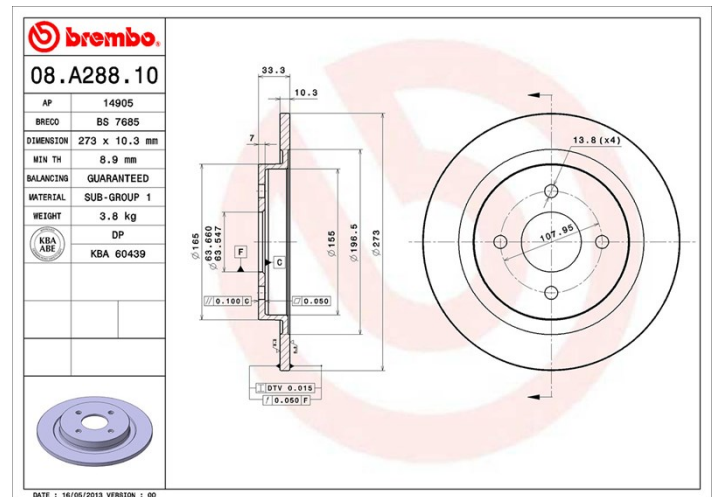

## Tekniska data för bromsskivan

<b>Axel</b> Bak	<b>Diameter</b> 273 mm
<b>Total höjd</b> (A) 33 mm	<b>Centreringsdiameter</b> (B) 63,6 mm
<b>Antal hål</b> (C) 4	<b>Tjocklek</b> (TH) 10,3 mm
<b>Min. tjocklek</b> 8,9 mm	<b>Åtdragningsmoment</b>  100 Nm
<b>Enhet per låda</b> 2	<b>EAN-kod</b> 8020584019078

## Märkeskoder

<b>Brembo</b> 08.A288.10	<b>AP</b> 14905	<b>Breco</b> BS 7685
-----------------------------	--------------------	-------------------------

## Tekniska specifikationer