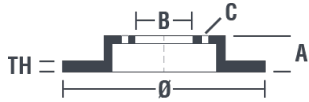

## Tekniska data för bromsskivan

<b>Axel</b> Bak	<b>Diameter</b> 273 mm
<b>Total höjd</b> (A) 33 mm	<b>Centreringsdiameter</b> (B) 63,6 mm
<b>Antal hål</b> (C) 4	<b>Tjocklek</b> (TH) 10,3 mm
<b>Min. tjocklek</b> 8,9 mm	<b>Åtdragningsmoment</b>  100 Nm
<b>Enhet per låda</b> 2	<b>EAN-kod</b> 8020584019078