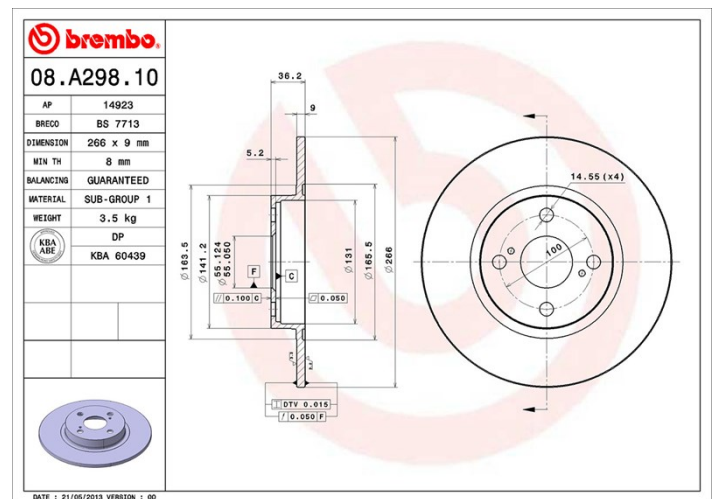

Tekniska data för bromsskivan

Axel Bak	Diameter 266 mm
Total höjd (A) 36,2 mm	Centreringsdiameter (B) 55 mm
Antal hål (C) 4	Tjocklek (TH) 9 mm
Min. tjocklek 8 mm	Åtdragningsmoment  103 Nm
Enhet per låda 2	EAN-kod 8020584015858

Märkeskoder

Brembo 08.A298.10	AP 14923	Breco BS 7713
-----------------------------	--------------------	-------------------------

Tekniska specifikationer

Kompatibla fordon

TOYOTA

Modell	Typ	kW	År
COROLLA (_E11_)	1.3 (EE110)	55	05/97 10/01
COROLLA (_E11_)	1.4 (EE111_)	63	05/97 09/99
COROLLA (_E11_)	1.4 16V (ZZE111_)	71	02/00 11/01
COROLLA (_E11_)	1.6 (AE111)	81	04/97 02/00
COROLLA (_E11_)	1.6 16V (ZZE112_)	81	10/99 10/01
COROLLA (_E11_)	1.6 Aut. (AE111_)	79	04/97 02/00
COROLLA (_E11_)	1.8 (AE112)	85	08/98 06/02
COROLLA (_E11_)	1.8 (AE112_)	81	10/97 10/01
COROLLA (_E11_)	1.9 D (WZE110_)	51	02/00 11/01