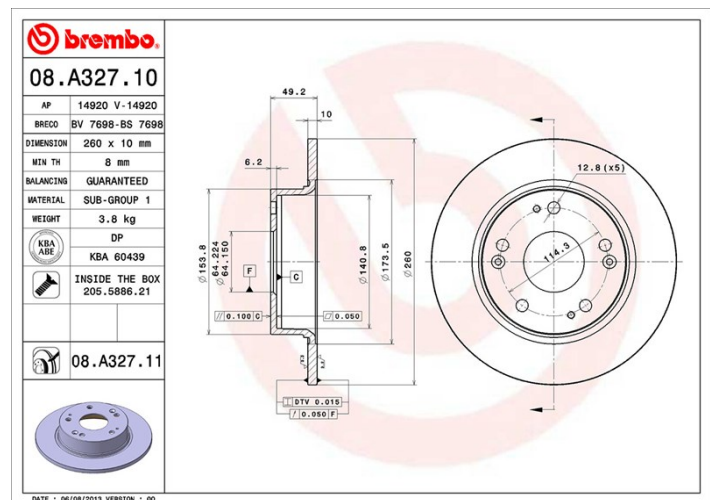

Tekniska data för bromsskivan

Axel Bak	Diameter 260 mm
Total höjd (A) 49,1 mm	Centreringsdiameter (B) 64,1 mm
Antal hål (C) 5	Tjocklek (TH) 10 mm
Min. tjocklek 8 mm	Åtdragningsmoment 108 Nm
Enhet per låda 2	EAN-kod 8020584015520

Märkeskoder

Brembo 08.A327.10	AP 14920	Breco BS 7698
-----------------------------	--------------------	-------------------------

Tekniska specifikationer

Bromsskiva med fästsruvar

Genom att skicka med fästsruven i bromsskivans förpackning, ger Brembo en extra hjälp för mekanikern om originalsruven skulle vara rostig eller så sliten att dess återanvändning förhindras eller är svårartad.

Kompatibla fordon

HONDA				
Modell	Typ	kW	År	
ACCORD VII (CL, CN)	2.0 (CL7)	114	02/03 05/08	
ACCORD VII (CL, CN)	2.0 All-wheel Drive (CL8)	114	02/03 05/08	
ACCORD VII (CL, CN)	2.2 i-CTDi (CN1)	103	01/04 05/08	
ACCORD VII (CL, CN)	2.4	124	01/06 07/08	
ACCORD VII (CL, CN)	2.4	113	09/06 05/08	
ACCORD VII (CL, CN)	2.4 (CL9)	140	02/03 05/08	
ACCORD VII (CL, CN)	2.4 Vtec	119	01/03 12/05	
ACCORD VII (CL, CN)	2.4 Vtec	122	04/06 07/08	

ACCORD VII (CL, CN)	3.0	182	04/06 05/08
ACCORD VII (CM)	2.4 Vtec E (CM5)	118	09/02 12/05

OE-nummer

Kompatibla OE-nummer

HONDA	42510SEAE00
-------	-------------

HONDA	42510SEAE50
-------	-------------