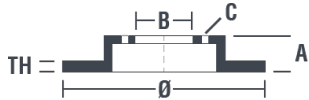

Tekniska data för bromsskivan

Axel Bak	Diameter 258 mm
Total höjd (A) 56 mm	Centreringsdiameter (B) 55 mm
Antal hål (C) 4	Tjocklek (TH) 9 mm
Min. tjocklek 8 mm	Åtdragningsmoment  103 Nm
Enhet per låda 2	EAN-kod 8020584018385

Märkeskoder

Brembo 08.A331.10	AP 14949	Breco BS 7740
-----------------------------	--------------------	-------------------------

Tekniska specifikationer

Kompatibla fordon

TOYOTA

Modell	Typ	kW	År
COROLLA (_E12_)	1.4 VVT-i (ZZE120_)	71	11/01 02/07
COROLLA (_E12_)	1.6 VVT-i (ZZE121_)	81	01/02 12/06
COROLLA (_E12_)	1.8 VTL-i TS (ZZE123)	141	01/02 02/07
COROLLA Estate (_E12_)	1.4 VVT-i (ZZE120_)	71	01/02 02/07
COROLLA Estate (_E12_)	1.6 VVT-i (ZZE121_)	81	01/02 08/07
COROLLA Saloon (_E12_)	1.4 VVT-i (ZZE120_)	71	10/01 10/06
COROLLA Saloon (_E12_)	1.6 VVT-i (ZZE121_)	81	10/01 03/08