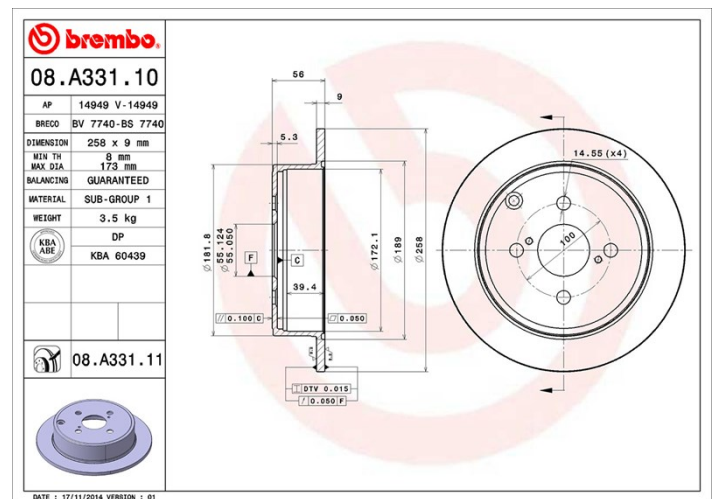

Tekniska data för bromsskivan

Axel Bak	Diameter 258 mm
Total höjd (A) 56 mm	Centreringsdiameter (B) 55 mm
Antal hål (C) 4	Tjocklek (TH) 9 mm
Min. tjocklek 8 mm	Åtdragningsmoment  103 Nm
Enhet per låda 2	EAN-kod 8020584018385

Märkeskoder

Brembo 08.A331.10	AP 14949	Breco BS 7740
-----------------------------	--------------------	-------------------------

Tekniska specifikationer

Kompatibla fordon

TOYOTA

Modell	Typ	kW	År
COROLLA (_E12_)	1.4 VVT-i (ZZE120_)	71	11/01 02/07
COROLLA (_E12_)	1.6 VVT-i (ZZE121_)	81	01/02 12/06
COROLLA (_E12_)	1.8 VTL-i TS (ZZE123)	141	01/02 02/07
COROLLA Estate (_E12_)	1.4 VVT-i (ZZE120_)	71	01/02 02/07
COROLLA Estate (_E12_)	1.6 VVT-i (ZZE121_)	81	01/02 08/07
COROLLA Saloon (_E12_)	1.4 VVT-i (ZZE120_)	71	10/01 10/06
COROLLA Saloon (_E12_)	1.6 VVT-i (ZZE121_)	81	10/01 03/08