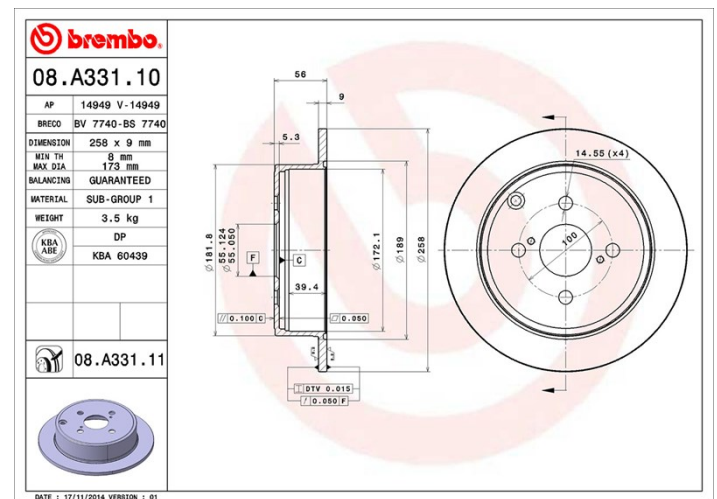

Märkeskoder

Brembo
08.A331.11

AP
14949 V

Breco
BV 7740

Tekniska specifikationer

UV-skiva

UV-beläggningstekniken som har utvecklats i samarbete med bitillverkare, garanterar en överlägsen beständighet mot korrosion och ett komplett skydd av bromsskivan.

Kompatibla fordon

TOYOTA

Modell	Typ	kW	År
COROLLA (_E12_)	1.4 VVT-i (ZZE120_)	71	11/01 02/07
COROLLA (_E12_)	1.6 VVT-i (ZZE121_)	81	01/02 12/06
COROLLA (_E12_)	1.8 VTL-i TS (ZZE123)	141	01/02 02/07
COROLLA Estate (_E12_)	1.4 VVT-i (ZZE120_)	71	01/02 02/07
COROLLA Estate (_E12_)	1.6 VVT-i (ZZE121_)	81	01/02 08/07
COROLLA Saloon (_E12_)	1.4 VVT-i (ZZE120_)	71	10/01 10/06
COROLLA Saloon (_E12_)	1.6 VVT-i (ZZE121_)	81	10/01 03/08