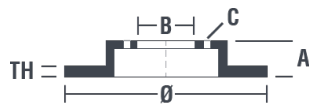

Enhet per låda
2

Märkeskoder

Brembo
08.A331.11

AP
14949 V

Breco
BV 7740