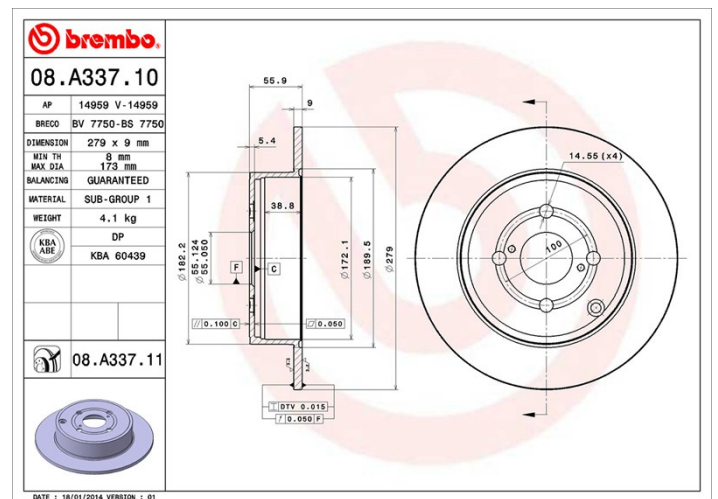

Märkeskoder

Brembo
08.A337.10

AP
14959

Breco
BS 7750

Tekniska specifikationer

Kompatibla fordon

TOYOTA

Modell	Typ	kW	År
COROLLA (_E12_)	1.4 D (NDE120_)	66	07/04 02/07
COROLLA (_E12_)	1.8 VTL-i TS (ZZE123)	141	01/02 02/07
COROLLA (_E12_)	1.8 VTL-i TS (ZZE123_)	165	02/05 02/07
COROLLA (_E12_)	1.8 VTL-i TS (ZZE123_)	160	10/05 12/06
COROLLA (_E12_)	2.0 D-4D (CDE120_)	66	01/02 12/06
COROLLA (_E12_)	2.0 D-4D (CDE120R_, CDE120L_)	81	01/02 12/06
COROLLA (_E12_)	2.0 D-4D (CDE120R_, CDE120L_)	85	05/03 02/07
COROLLA Estate (_E12_)	1.4 D-4D (NDE120_)	66	06/04 10/07
COROLLA Estate (_E12_)	2.0 D-4D (CDE120_)	66	01/02 02/07