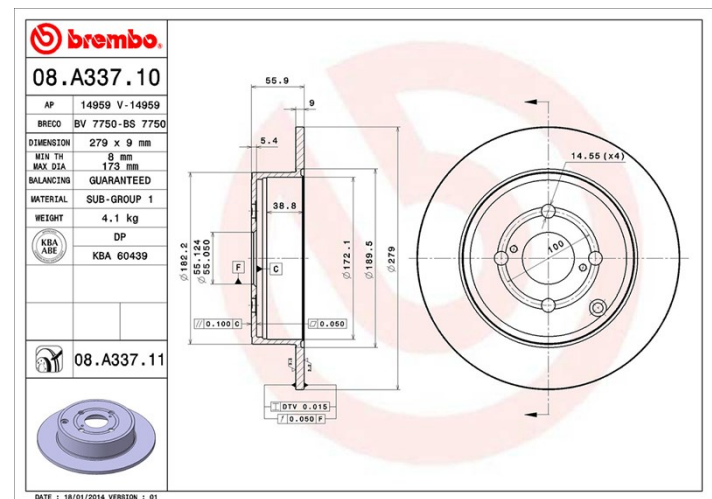

Tekniska data för bromsskivan

Axel Bak	Diameter 279 mm
Total höjd (A) 55,9 mm	Centreringsdiameter (B) 55 mm
Antal hål (C) 4	Tjocklek (TH) 9 mm
Min. tjocklek 8 mm	Åtdragningsmoment  103 Nm
Enhet per låda 2	EAN-kod 8020584211892

Enhet per låda
2

Märkeskoder

Brembo
08.A337.11

AP
14959 V

Breco
BV 7750

Tekniska specifikationer

UV-skiva

UV-beläggningstekniken som har utvecklats i samarbete med bitillverkare, garanterar en överlägsen beständighet mot korrosion och ett komplett skydd av bromsskivan.