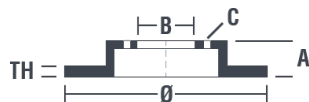

Enhet per låda
2

Märkeskoder

Brembo
08.A337.11

AP
14959 V

Breco
BV 7750