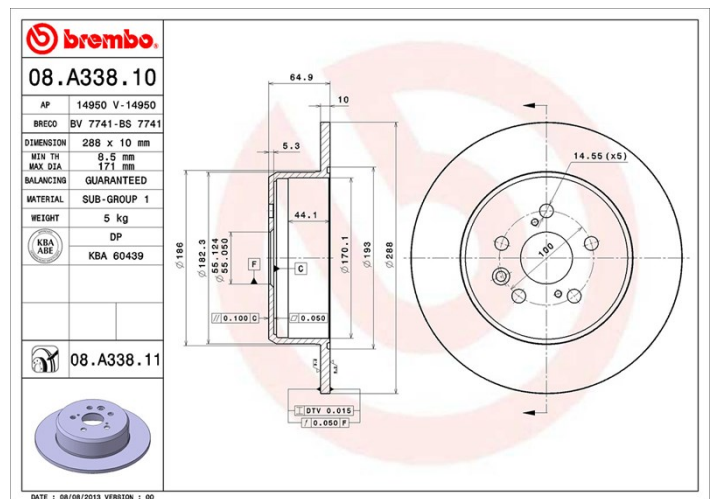

## Tekniska data för bromsskivan

<b>Axel</b> Bak	<b>Diameter</b> 288 mm
<b>Total höjd</b> (A) 64,9 mm	<b>Centreringsdiameter</b> (B) 55 mm
<b>Antal hål</b> (C) 5	<b>Tjocklek</b> (TH) 10 mm
<b>Min. tjocklek</b> 8,5 mm	<b>Åtdragningsmoment</b>  103 Nm
<b>Enhet per låda</b> 2	<b>EAN-kod</b> 8020584038369