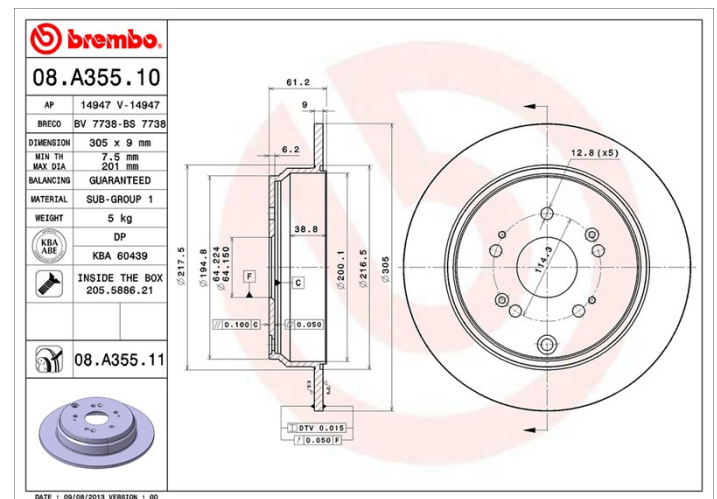

Tekniska data för bromsskivan

Axel Bak	Diameter 305 mm
Total höjd (A) 61,2 mm	Centreringsdiameter (B) 64,2 mm
Antal hål (C) 5	Tjocklek (TH) 9 mm
Min. tjocklek 7,5 mm	Åtdragningsmoment 108 Nm
Enhet per låda 2	EAN-kod 8020584018378

Märkeskoder

Brembo 08.A355.10	AP 14947	Breco BS 7738
-----------------------------	--------------------	-------------------------

Tekniska specifikationer

Bromsskiva med fästskruvar

Genom att skicka med fästskruven i bromsskivans förpackning, ger Brembo en extra hjälp för mekanikern om originalsruven skulle vara rostig eller så sliten att dess återanvändning förhindras eller är svårartad.