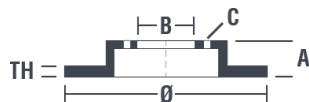

Tekniska data för bromsskivan

Axel Bak	Diameter 305 mm
Total höjd (A) 61,2 mm	Centreringsdiameter (B) 64,2 mm
Antal hål (C) 5	Tjocklek (TH) 9 mm
Min. tjocklek 7,5 mm	Åtdragningsmoment 108 Nm
Enhet per låda 2	EAN-kod 8020584018378

Märkeskoder

Brembo 08.A355.10	AP 14947	Breco BS 7738
-----------------------------	--------------------	-------------------------

Tekniska specifikationer

Bromsskiva med fästskruvar

Genom att skicka med fästskruven i bromsskivans förpackning, ger Brembo en extra hjälp för mekanikern om originalsruven skulle vara rostig eller så sliten att dess återanvändning förhindras eller är svårartad.