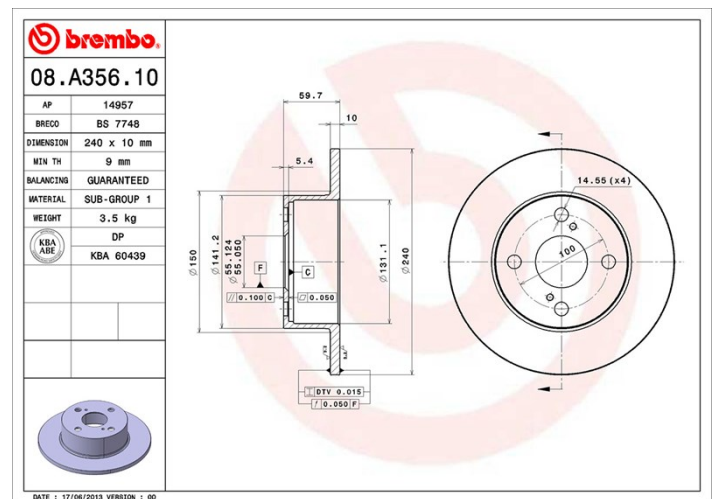

Tekniska data för bromsskivan

Axel Bak	Diameter 240 mm
Total höjd (A) 59,7 mm	Centreringsdiameter (B) 55 mm
Antal hål (C) 4	Tjocklek (TH) 10 mm
Min. tjocklek 9 mm	Åtdragningsmoment 103 Nm
Enhet per låda 2	EAN-kod 8020584019054

Märkeskoder

Brembo
08.A356.10

AP
14957

Breco
BS 7748

Tekniska specifikationer

Kompatibla fordon

TOYOTA

Modell	Typ	kW	År
COROLLA (_E11_)	1.3 (EE110)	55	05/97 10/01
COROLLA (_E11_)	1.4 (EE111_)	63	05/97 09/99
COROLLA (_E11_)	1.4 16V (ZZE111_)	71	02/00 11/01
COROLLA (_E11_)	1.6 (AE111)	81	04/97 02/00
COROLLA (_E11_)	1.6 16V (ZZE112_)	81	10/99 10/01
COROLLA (_E11_)	1.6 Aut. (AE111_)	79	04/97 02/00
COROLLA (_E11_)	1.8 (AE112)	85	08/98 06/02
COROLLA (_E11_)	1.8 (AE112_)	81	10/97 10/01
COROLLA (_E11_)	1.9 D (WZE110_)	51	02/00 11/01