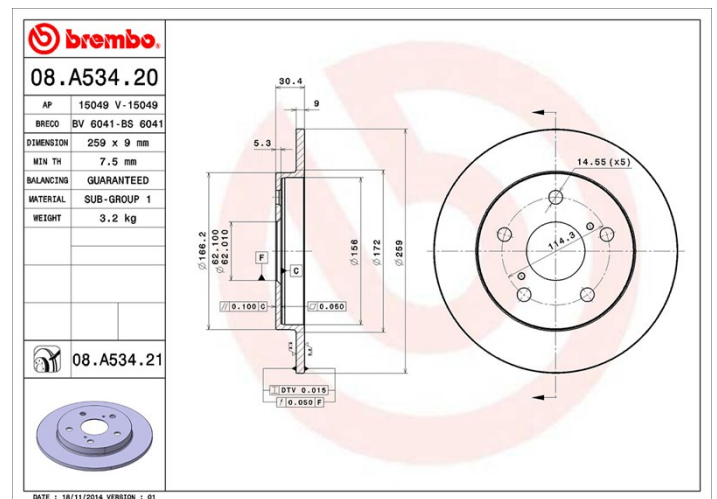

Tekniska data för bromsskivan

Axel Bak	Diameter 259 mm
Total höjd (A) 30,3 mm	Centreringsdiameter (B) 62 mm
Antal hål (C) 5	Tjocklek (TH) 9 mm
Min. tjocklek 7,5 mm	Åtdragningsmoment  103 Nm
Enhet per låda 2	EAN-kod 8020584036556

Märkeskoder

Brembo
08.A534.20

AP
15049

Breco
BS 6041

Tekniska specifikationer

Kompatibla fordon

BYD

Modell	Typ	kW	År
SURUI	1.5	80	08/12 -
SURUI	1.5 T	113	08/12 12/15